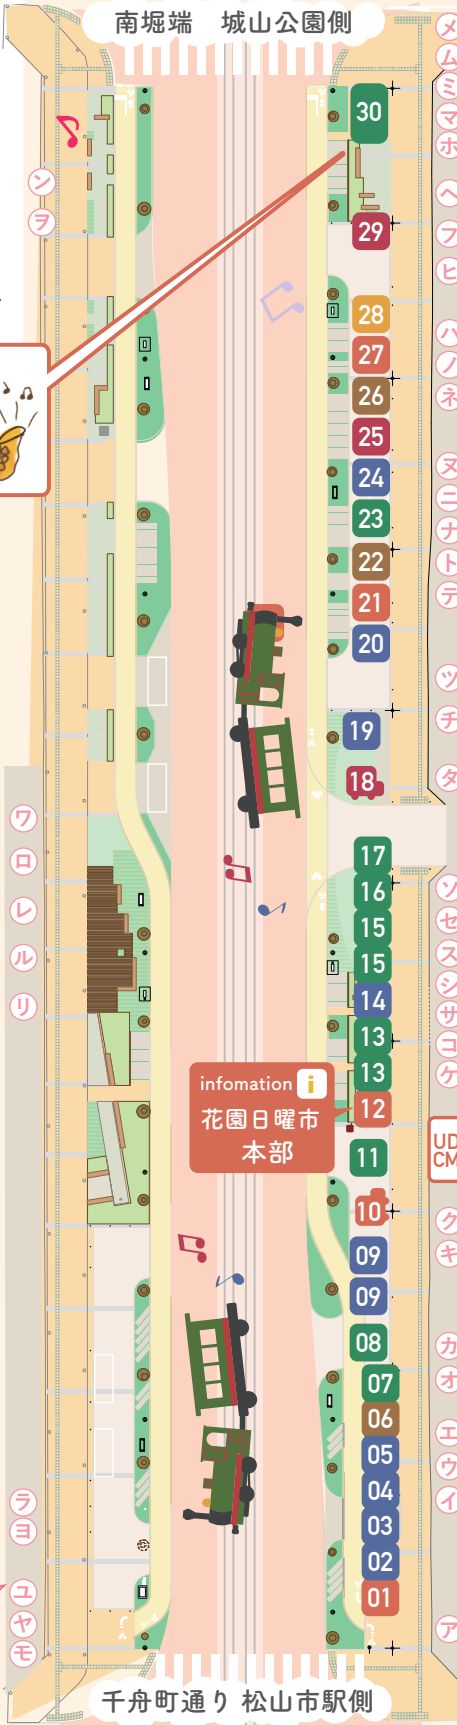

出店MAP

2026

1月25日 sun

毎月第4日曜日開催!

10:00 ▶▶▶ 15:00

まちなかでみんな笑顔に!
歩いて暮らせるまち

- 🍴 たべもの
- 🍵 ドリンク
- 🛍️ かいもの
- 🍰 スイーツ
- 🍷 お酒
- 👤 体験・展示サービスなど

花園街角Stage

🎵 30 Street Jazz 11:30~15:00

フォローしてね!

Instagramで
イベント情報発信中! @hanazonodori

彩菓工房リトル・マミイ
シフォンケーキ・ラスク・クッキー

🍰 29

Coffee & Beer Roots
自家焙煎コーヒー

🍷 28

愛南ジビエ

イノシシのあばら煮、ジビエ肉みそ 網茶他

🍴 27

Fruits Loop
ホットレモン

🍵 26

花園商店街の美味しいお店や
グッズ、サービスもチェック!

- ㊦ モンマルトル
- ㊧ ティモーネ
- ㊨ 樹蘭子
- ㊩ 拉麵 関
- ㊪ burgerbull
- ㊫ 55CHINA
- ㊬ ちゃんがりや
- ㊭ 健康香番館
- ㊮ ウォールデコ
- ㊯ 斗鬼
- ㊰ sapp burger
- ㊱ あおい薬局
- ㊲ 松山美術学院
- ㊳ 仲田弦楽器工房
- ㊴ office Design 合同会社
- ㊵ 金太郎ホルモン
- ㊶ Trattoria Ventodimare
- ㊷ 三予商会
- ㊸ 艶吉花園邸
- ㊹ HTtoO
- ㊺ dogstyle happiness
- ㊻ F e r i a 松山
- ㊼ 松田総合法律事務所
- ㊽ KOBAKO
- ㊾ 焼き鳥鈴木
- ㊿ 花正食堂
- ㊿ 黒潮亭
- ㊿ ラルギー
- ㊿ 和矯正歯科
- ㊿ 月ちゃん
- ㊿ 伊予源氏車
- ㊿ ルネ
- ㊿ グリムヘア
- ㊿ マルサン
- ㊿ 松山楽器
- ㊿ CAFE CABARET
- ㊿ CIEL
- ㊿ ミューズ音楽教室
- ㊿ プリエ
- ㊿ 河原医療大学
- ㊿ 艶吉花園本店
- ㊿ boa
- ㊿ 花勝
- ㊿ 温熟考房
- ㊿ Coffee & Beer Roots
- ㊿ 大黒屋